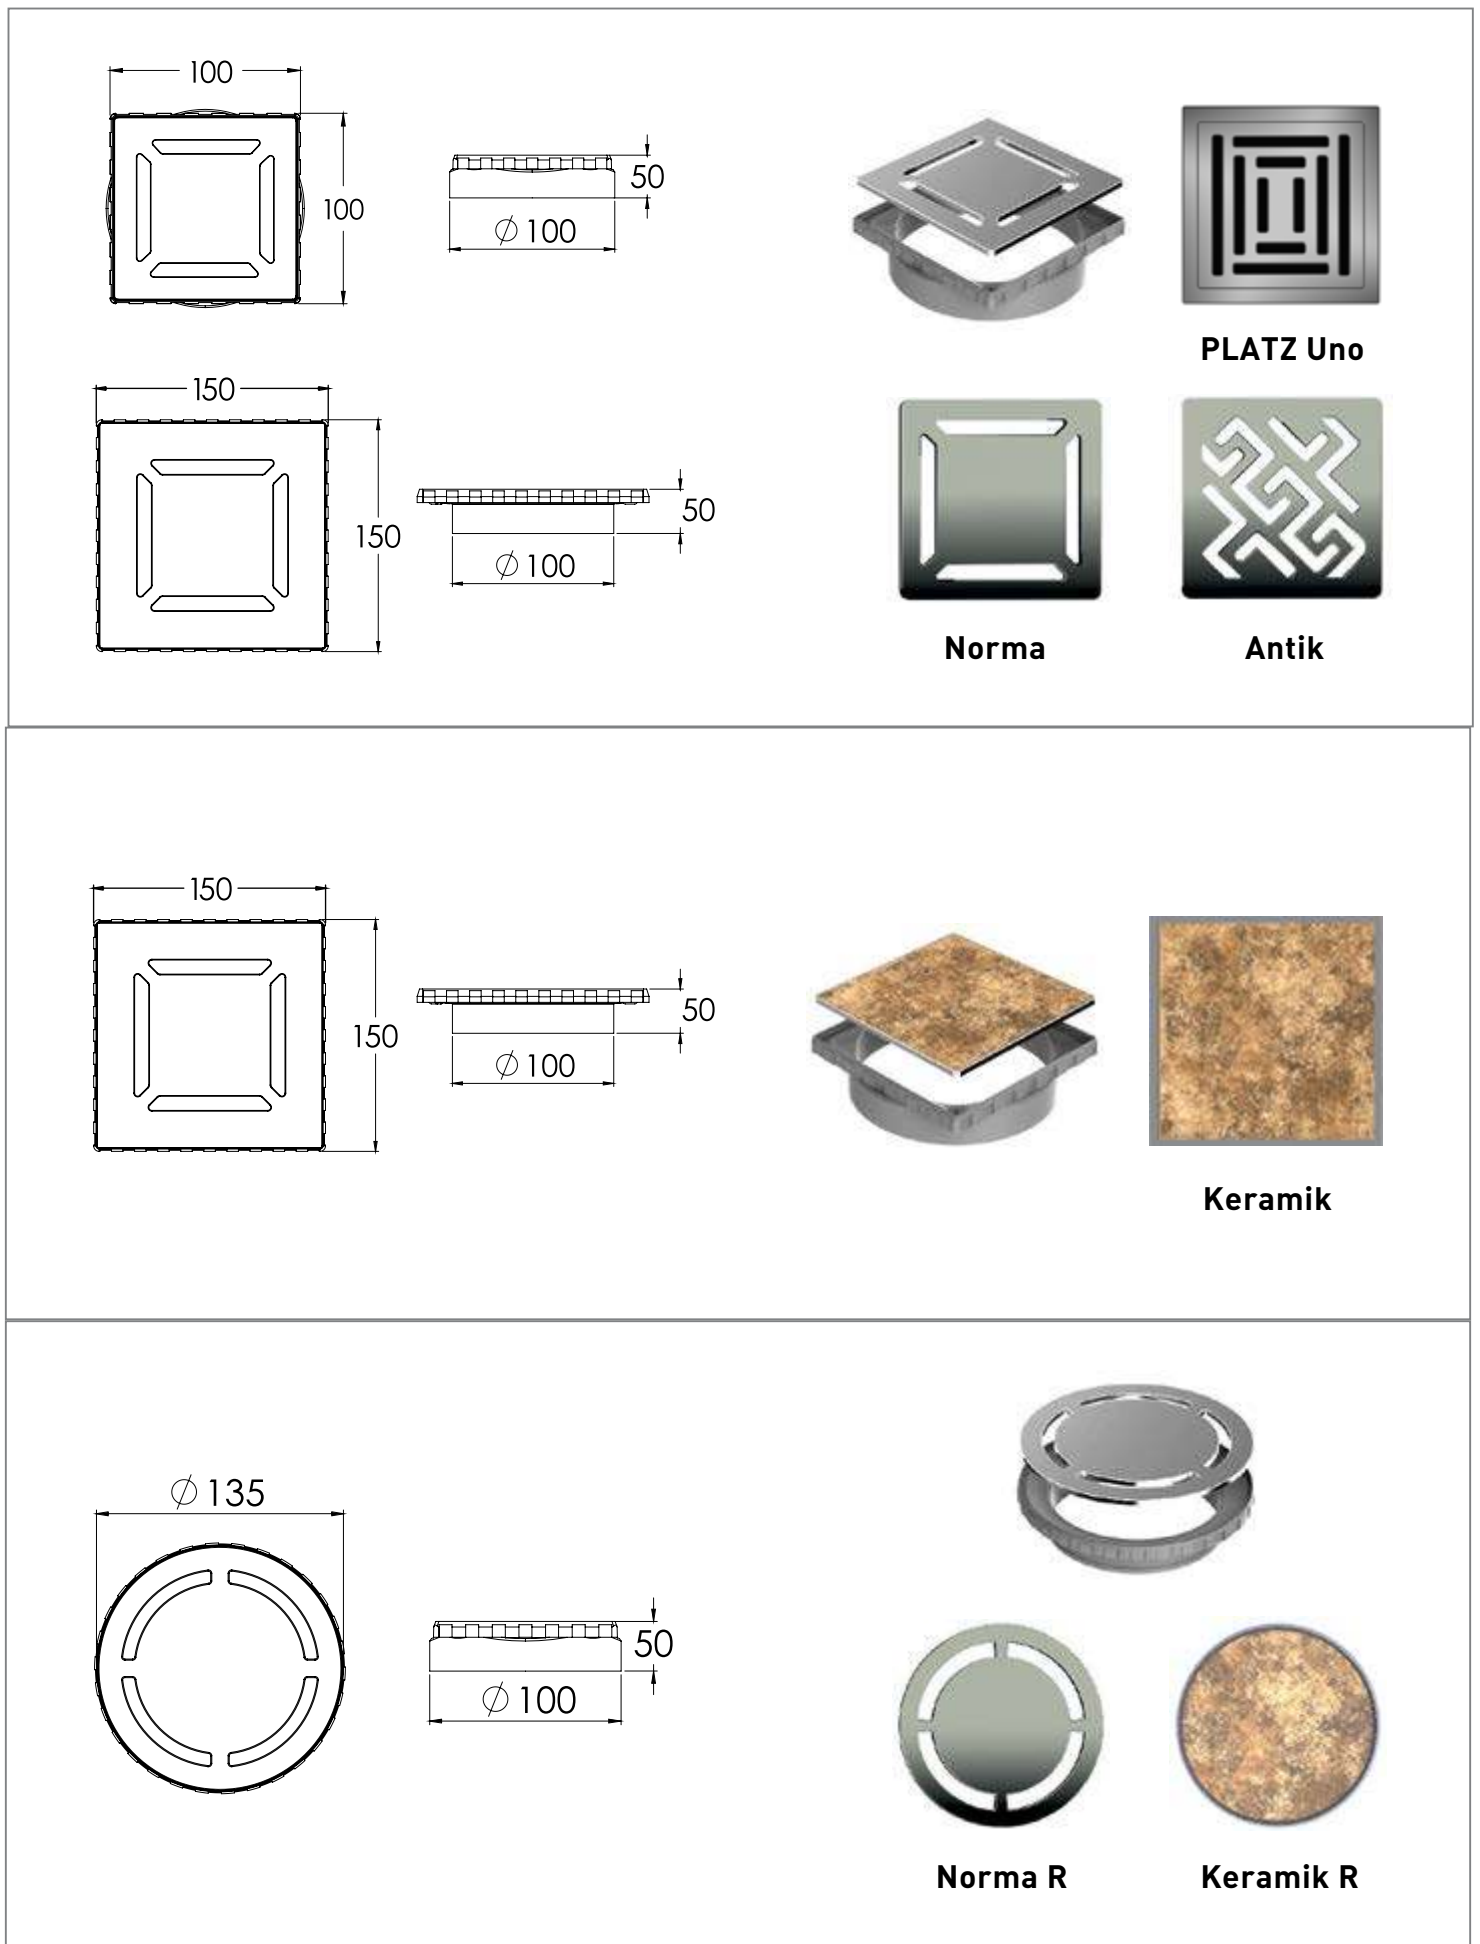

Разновидность и виды решеток: