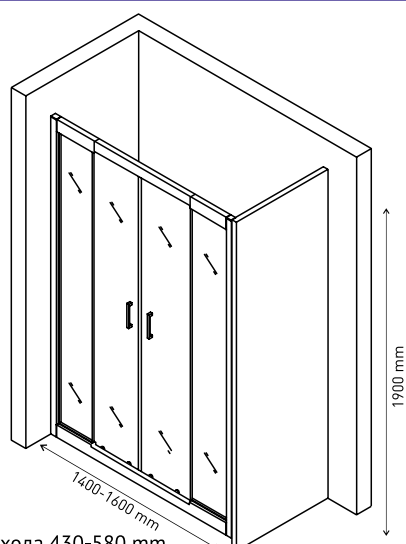

Простой монтаж

Допуск на установку 15 мм

Душевая дверь PORTA 1200-1400×1900
арт 063101

Ширина входа 350-500 mm

Душевая дверь PORTA 1400-1600×1900
арт 063102

Ширина входа 430-580 mm

Душевая дверь PORTA 1600-1800×1900
арт 063103