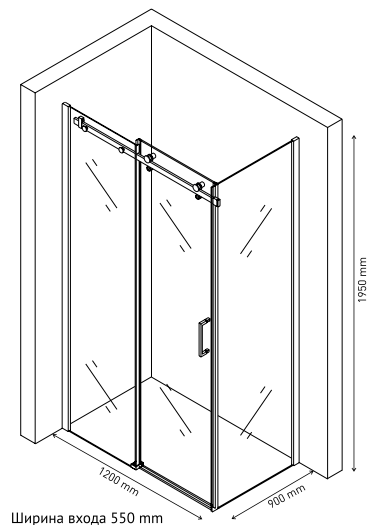

Душевой уголок GELIOS 1200×900
арт 061019

Душевой уголок GELIOS 1200×800
арт 061001

Душевой уголок GELIOS 1000×800
арт 061003

Особенная надежность

Закаленное стекло DIN EN 12150-1 толщиной 8 мм с запатентованной обработкой кромки, прозрачное