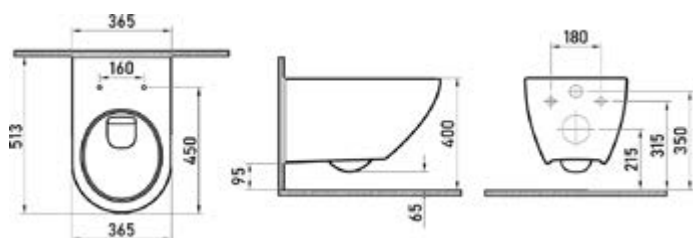

Унитаз подвесной PUMA сиденье Toma Slim S0

Артикул: 082131

Габаритные размеры: длина **51 см**
ширина **36,5 см**
высота **30,5 см**

Характеристики: Технология Rimless
Скрытый крепеж

Состав: стекловидный фарфор

Функции сиденья: микролифт и быстросъем

Материал сиденья: дюропласт