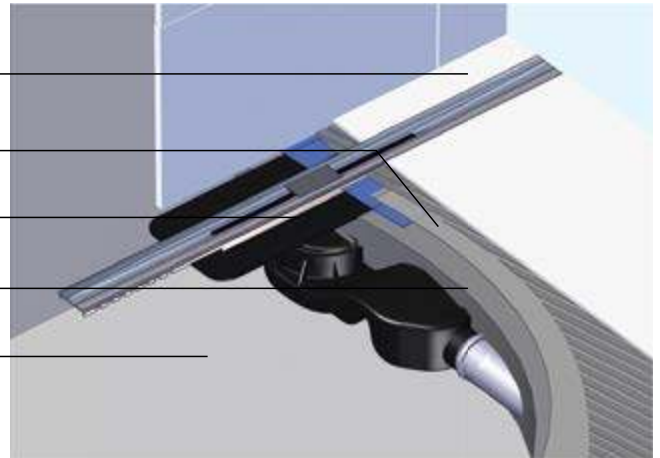

Технические данные

Монтажная схема

Финишное покрытие

Гидроизоляционный слой

Корпус желоба

Выравнивающая стяжка

Бетонное основание