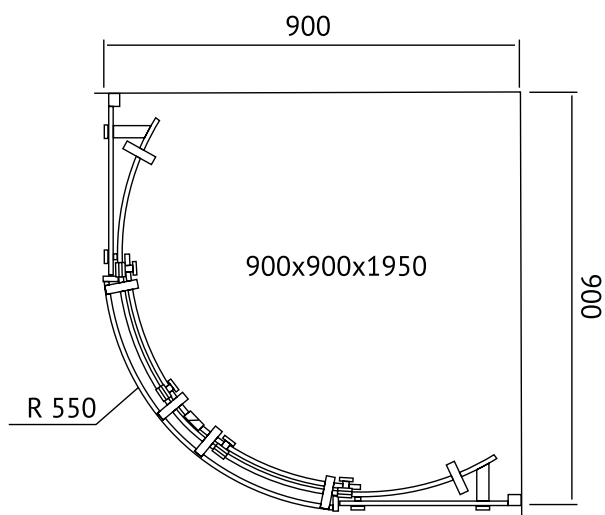

Ручки - нержавеющая сталь, направляющие и профиль - алюминий, комплект уплотнителей.

Простой монтаж

Допуск на установку 15 мм

Душевой уголок GELIOS 900×900
арт 061025

Особенная надежность

Закаленное стекло DIN EN 12150-1 толщиной 8 мм с запатентованной обработкой кромки, прозрачное