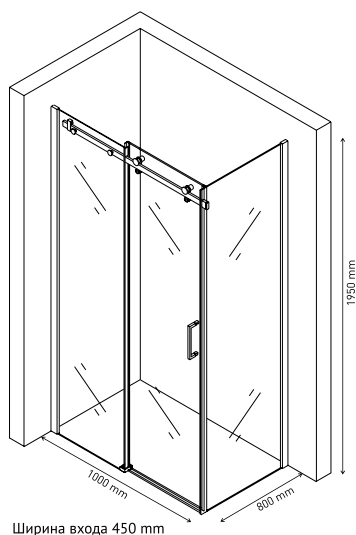

Душевой уголок GELIOS 1200×900
арт 061019

Душевой уголок GELIOS 1200×800
арт 061001

Душевой уголок GELIOS 1000×800
арт 061003

Особенная надежность

Закаленное стекло DIN EN 12150-1 толщиной 8 мм с запатентованной обработкой кромки, прозрачное