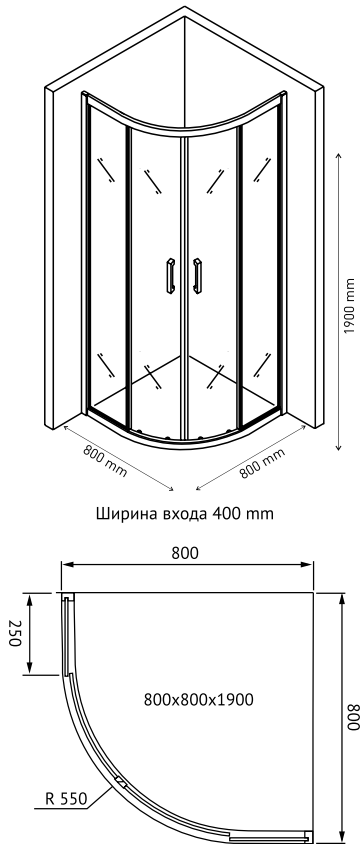

Душевое ограждение SOLO R 800×800
арт 061101