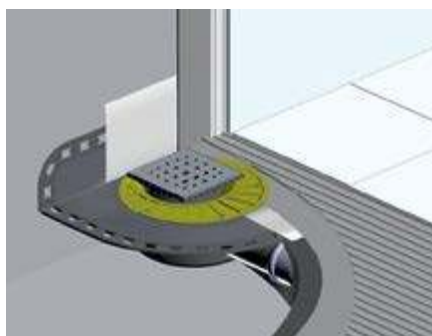

Корпус «сухого» затвора воды

Запатентованная конструкция корпуса трапа легко чистится и не допускает неприятных запахов канализации.

Сфера «сухого» затвора

Корпус трапа с тканевой мембраной

Если не будет прочной и постоянной гидроизоляции корпуса трапа с поверхностью, то может произойти утечка воды. Использование дренажей с надежной тканевой мембраной препятствуют возможности утечки воды.