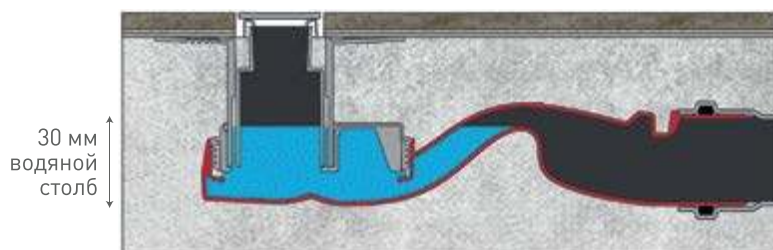

Технические данные

Сифоны

Боковой выпуск 360°
H60-D50 Самопромывной
S-образный сифон
Слив 42 л/мин

Боковой выпуск 360°
H80-D50
Самопромывной
S-образный сифон
Слив 60 л/мин

Вертикальный выпуск
H30/135mm – D50/105mm
Самопромывной
S-образный сифон
Слив 48 л/мин

Размеры	покрытие/цвет	артикул боковой выпуск сифона	артикул вертикальный выпуск сифона	Решетка и рамка нержавеющая сталь AISI 304 толщина 3мм
550 мм	матовый хром	090180	090080	Боковой S-образный сифон D50-H60-42L/min
650 мм	матовый хром	090181	090081	360 удобный монтаж
750 мм	матовый хром	090182	090082	Вертикальный S-образный сифон D50/105mm - H30/135mm - 48L/min 360 удобный монтаж

Размеры	покрытие/цвет	артикул боковой выпуск сифона	артикул вертикальный выпуск сифона	Решетка и рамка нержавеющая сталь AISI 304 толщина 3мм	
400 мм	матовый хром хром глянец	090177 091177	090077 091077	Боковой S-образный сифон D50-H60-42L/min	
500 мм	матовый хром хром глянец	090178 091178	090078 091078		
600 мм	матовый хром матовый черный хром глянец золото глянец	090152 095152 091152 092152	090052 095052 091052 092052		
700 мм	матовый хром хром глянец золото глянец	090153 091153 092153	090053 091053 092053		
800 мм	матовый хром матовый черный хром глянец золото глянец	090154 095154 091154 092154	090054 095054 091054 092054	360 удобный монтаж Вертикальный S-образный сифон D50/105mm - H30/80mm - 48L/min	
1000 мм	матовый хром хром глянец золото глянец	090155 091155 092155	090055 091055 092055		
1200 мм	матовый хром	090184	090084		360 удобный монтаж