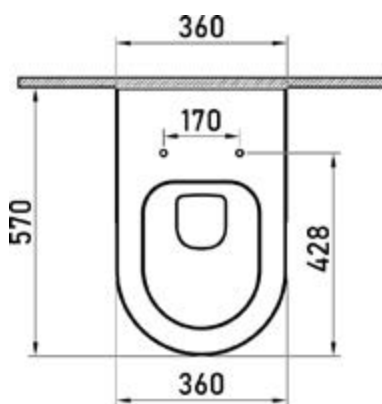

Артикул: 082128

Габаритные размеры: длина **57 см**
ширина **36 см**
высота **37 см**

Характеристики: Технология Rimless
Скрытый крепеж

Состав: стекловидный фарфор

Функции сиденья: микролифт и быстросъём

Материал сиденья: дюропласт

гарантия
10 лет

плавное
закрывание
микролифт

лёгкая уборка
быстросъём

комплект
унитаз+сиденье

стекловидный
фарфор

безободковый
смыв

скрытый
крепеж