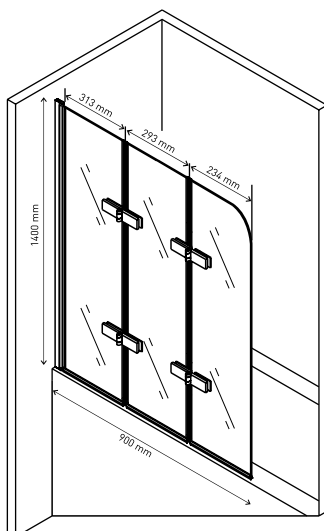

Шторка на ванну CITY 2.0 900
арт 062013