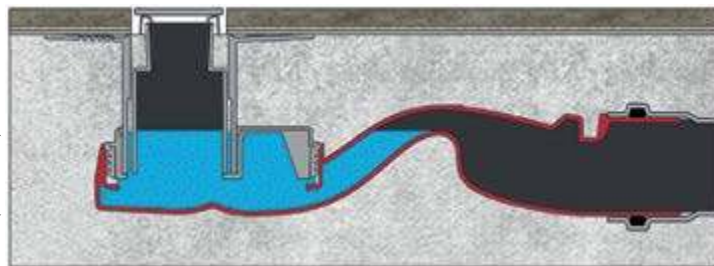

L : 300mm | 400mm | 500mm | 600mm | 700mm | 800mm | 900mm

Технические данные

Сифоны

Боковой выпуск 360°
H60-D50
Самопромывной
S-образный сифон
Слив 42 л/мин

30 мм
водяной
столб

Вертикальный выпуск
H30/135mm – D50/105mm
Самопромывной
S-образный сифон
Слив 48 л/мин