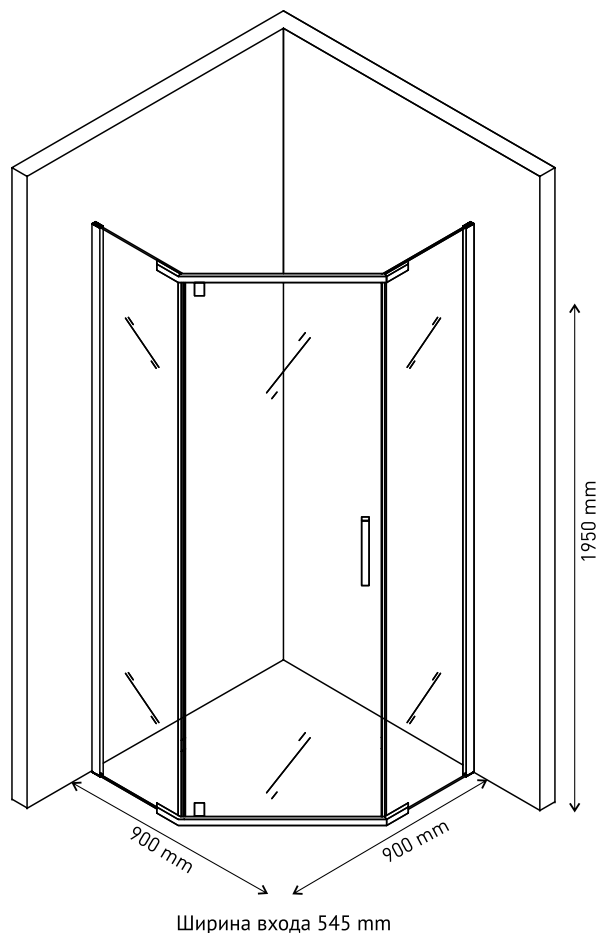

Душевой уголок OXYGEN 900×900
арт 061021

Особенная надежность

Закаленное стекло DIN EN 12150-1 толщиной 8 мм с запатентованной обработкой кромки, прозрачное

Реверсивная конструкция

Допускается левосторонний или правосторонний монтаж двери согласно вашему проекту

Экономия пространства

Угловой вход позволяет устанавливать ограждение даже в очень ограниченных пространствах

Больше ясности

Невесомость конструкции не ограничивает пространство

Прочные материалы

Ручка, опорные планки и шарниры - нержавеющая сталь, профиль алюминий, комплект уплотнителей

Простой монтаж

Допуск на установку 15 мм