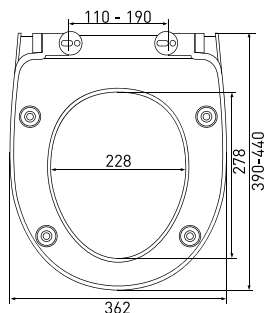

Длина: **42,5 см**

Ширина: **36,2 см**

Высота: **5 см**

Материал: **дюропласт**

Функции: **микролифт, быстросъём**

Регулируемое крепление: **металл**

Регулировка общей длины: **390-440 мм**

Регулировка креплений: **110-190 мм**

Цвет: **чёрный**

Сиденье **Real S0**

арт 011503