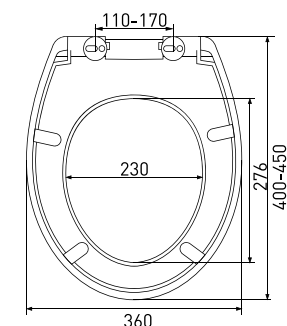

Длина: **44 см**

Ширина: **36 см**

Высота: **5 см**

Материал: **дюропласт**

Функции: **микролифт, быстросъём**

Регулируемое крепление: **металл**

Регулировка общей длины: **400-450 мм**

Регулировка креплений: **110-170 мм**

Цвет: **белый**