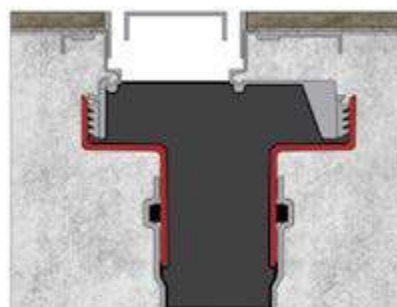

32 мм
водяной
столб

Боковой выпуск 360°
H80-D50
Самопромывной
S-образный сифон
Слив 60 л/мин

60 мм
водяной
столб

Вертикальный слив
H50-66л/мин
*под заказ

Боковой слив
H60-66л/мин
*под заказ

B1 Keramik

Размеры	покрытие/цвет	артикул боковой выпуск сифона	артикул вертикальный выпуск сифона	Решетка и рамка нержавеющая сталь AISI 304 толщина 1,5мм
300 мм	матовый хром	090114	090014	 <p>Боковой S-образный сифон D50-H60-42L/min</p> <p> удобный монтаж</p>
400 мм	матовый хром	090115	090015	
500 мм	матовый хром хром глянец золото глянец	090116 091116 092116	090016 091016 092016	
600 мм	матовый хром матовый черный хром глянец золото глянец бронза	090117 095117 091117 092117 094117	090017 095017 091017 092017 094017	
700 мм	матовый хром матовый черный хром глянец золото глянец бронза	090118 095118 091118 092118 094118	090018 095018 091018 092018 094018	
800 мм	матовый хром матовый черный хром глянец золото глянец бронза	090119 095119 091119 092119 094119	090019 095019 091019 092019 094019	
900 мм	матовый хром хром глянец золото глянец	090120 091120 092120	090020 091020 092020	 <p>Вертикальный S-образный сифон D50/105мм - H30/80мм - 48L/min</p> <p> удобный монтаж</p>