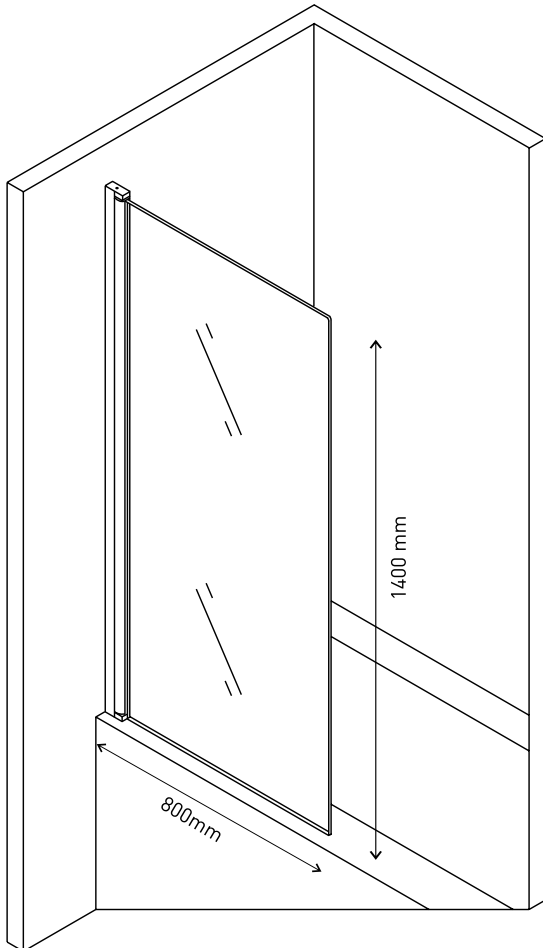

шторка на ванну RIVER 800
арт 065001

Прочность

Безопасное закаленное стекло DIN EN 12150-1
толщиной 5 мм, прозрачное

Реверсивная конструкция

Допускается левосторонний или правосторонний монтаж
душевой шторки согласно вашему проекту

Больше ясности

Невесомость конструкции не ограничивает пространство

Постоянно и надежно

Шторка поворотного типа, профиль алюминий

Простой монтаж

Допуск на установку 10 мм