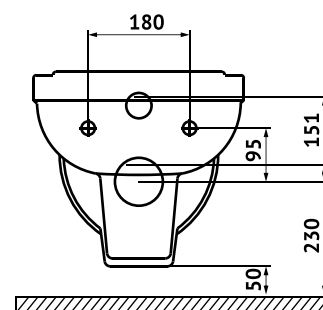

Артикул: 081105

Габаритные размеры: длина **52 см**
ширина **34,5 см**
высота **34 см**

Характеристики: каскадный смыв
открытый ободок

Функции сиденья: микролифт и быстросъём

Материал сиденья: дюропласт

гарантия
10 лет

плавное
закрывание
микролифт

лёгкая уборка
быстросъём

комплект
унитаз+сиденье