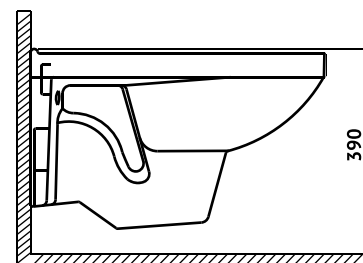

артикул 042417

Полный комплект BERGES для монтажа подвесного унитаза:

Инсталляция NOVUM 525: толщина бачка 80 мм, смыв 3/6 литра, нагрузка 400 кг, антикоррозийное покрытие. Все крепежи для установки в комплекте. Возможность установки в угол. Гарантия 10 лет.

Кнопка D3: двухрежимная, управление механическое, ABS пластик, цвет: хром глянец

Унитаз ГАММА: каскадный смыв, открытый ободок, экономия воды

Сидение Гамма: дюропласт, антибактериальное покрытие, микролифт, быстросъем