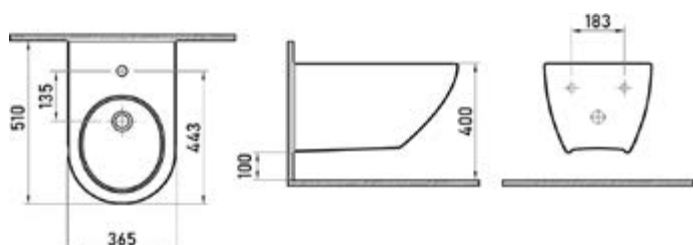

Характеристики: Технология Rimless
Скрытый крепеж

Состав: стекловидный фарфор

Функции сиденья: микролифт и быстросъем

Материал сиденья: дюропласт

Биде подвесное PUMA

Артикул: 082023

Габаритные размеры: длина **51 см**
ширина **36,5 см**
высота **30 см**