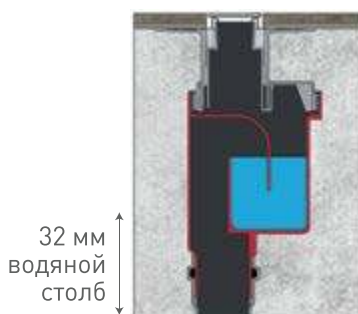

Технические данные

Сифоны

Боковой выпуск 360°
H60-D50 Самопромывной
S-образный сифон
Слив 42 л/мин

Боковой выпуск 360°
H80-D50
Самопромывной
S-образный сифон
Слив 60 л/мин

Вертикальный выпуск
H30/135mm – D50/105mm
Самопромывной
S-образный сифон
Слив 48 л/мин

Размеры	покрытие/цвет	артикул боковой выпуск сифона	артикул вертикальный выпуск сифона	Решетка и рамка нержавеющая сталь AISI 304 толщина 3мм
550 мм	матовый хром	090180	090080	Боковой S-образный сифон D50-H60-42L/min
650 мм	матовый хром	090181	090081	360 удобный монтаж
750 мм	матовый хром	090182	090082	Вертикальный S-образный сифон D50/105mm - H30/135mm - 48L/min 360 удобный монтаж

Размеры	покрытие/цвет	артикул боковой выпуск сифона	артикул вертикальный выпуск сифона	Решетка и рамка нержавеющая сталь AISI 304 толщина 3мм	
400 мм	матовый хром хром глянец	090177 091177	090077 091077	Боковой S-образный сифон D50-H60-42L/min	
500 мм	матовый хром хром глянец	090178 091178	090078 091078		
600 мм	матовый хром матовый черный хром глянец золото глянец	090152 095152 091152 092152	090052 095052 091052 092052		
700 мм	матовый хром хром глянец золото глянец	090153 091153 092153	090053 091053 092053		
800 мм	матовый хром матовый черный хром глянец золото глянец	090154 095154 091154 092154	090054 095054 091054 092054	360 удобный монтаж Вертикальный S-образный сифон D50/105mm - H30/80mm - 48L/min	
1000 мм	матовый хром хром глянец золото глянец	090155 091155 092155	090055 091055 092055		
1200 мм	матовый хром	090184	090084		360 удобный монтаж