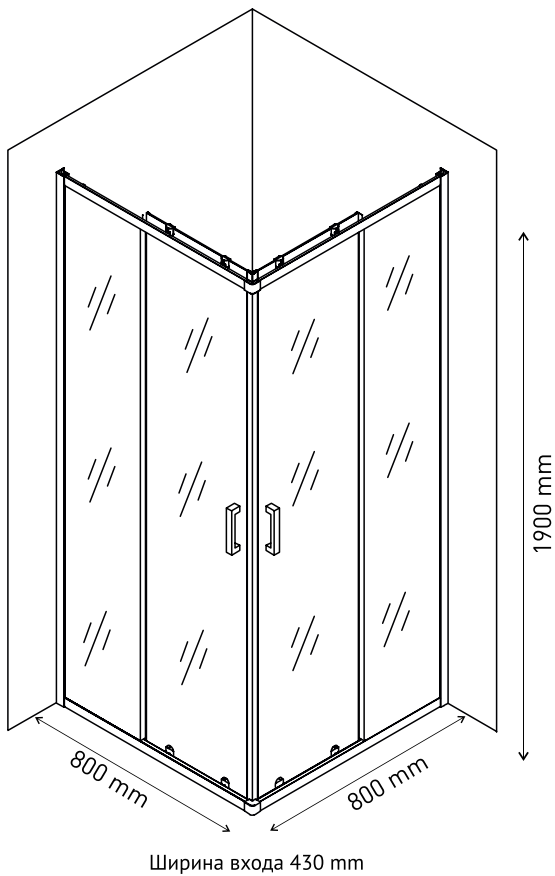

Душевое ограждение SOLO S 800×800
арт 061103