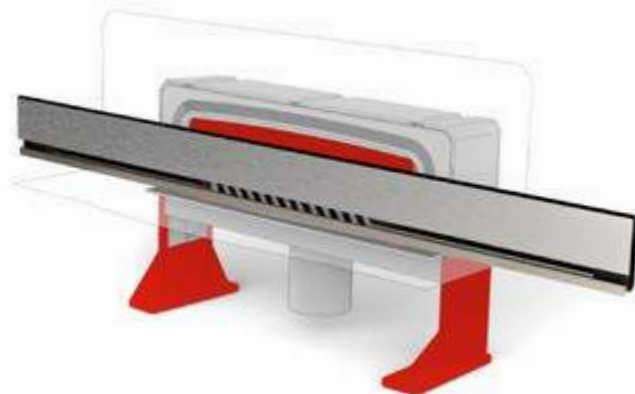

BERGES представляет пристенный желоб

Инновационное решение

Безупречный стиль в ванной комнате, бесшовный вид и функциональность от стены до стены. Больше душевого пространства.

Больше душевого пространства.

WALL сконструирован с внутренним протоком, поэтому вода легко попадает в сифон.

Встроенный дренажный корпус

Встроенный корпус и регулировочный фланец обеспечивают долговечность и легкую установку. Совместим с покрывающими материалами толщиной до 30 мм.

Бесшовный идеальный внешний вид

Запатентованная регулировочная деталь обеспечивает легкий монтаж изделия, которое становится почти невидимыми в местах соединения с полом и стеной. Торцевая деталь, прикрепленная к концам крышки, обеспечивает идеальную отделку и чистую установку.