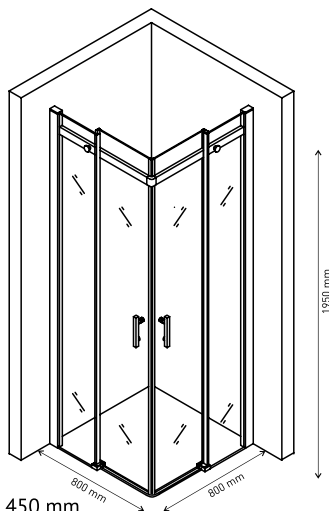

Душевой уголок MELITA 800×800
арт 061023

Ширина входа 450 mm