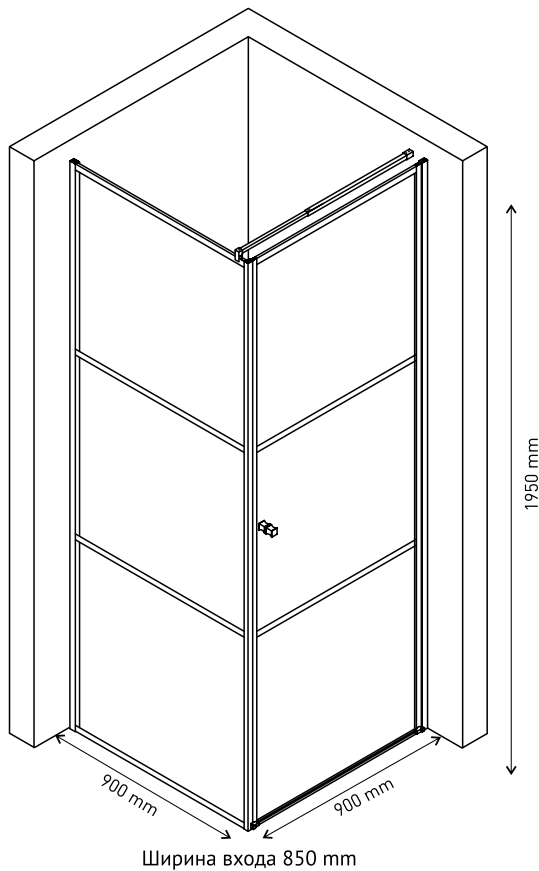

Душевой уголок DARK 900×900 правая дверь
арт 061020R