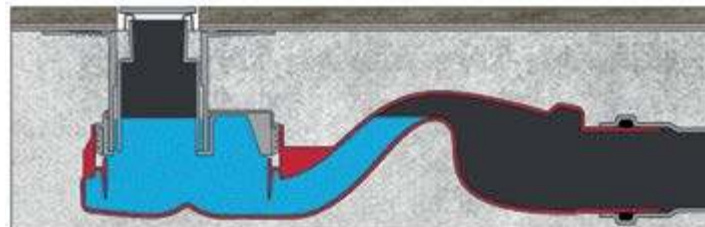

Боковой выпуск 360°
H80-D50
Самопромывной
S-образный сифон
Слив 60 л/мин

60 мм
водяной
столб