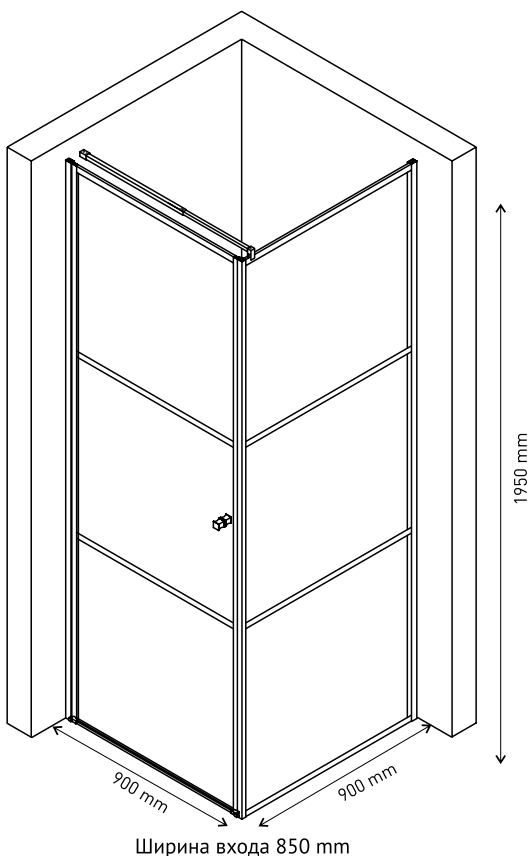

Прочные материалы

Направляющая и ручка - нержавеющая сталь, профиль алюминий, комплект уплотнителей

Простой монтаж

Допуск на установку 15 мм

Душевой уголок DARK 900×900 правая дверь
арт 061020R

Душевой уголок DARK 900×900 левая дверь
арт 061020L