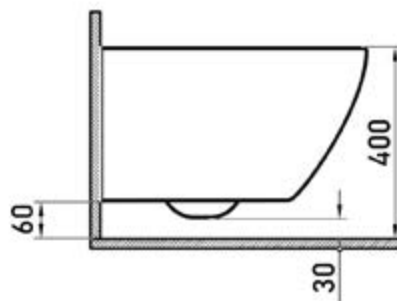

Артикул: 082128

Габаритные размеры: длина **57 см**
ширина **36 см**
высота **37 см**

Характеристики: Технология Rimless
Скрытый крепеж

Состав: стекловидный фарфор

Функции сиденья: микролифт и быстросъём

Материал сиденья: дюропласт

гарантия
10 лет

плавное
закрывание
микролифт

лёгкая уборка
быстросъём

комплект
унитаз+сиденье

стекловидный
фарфор

безободковый
смыв

скрытый
крепеж