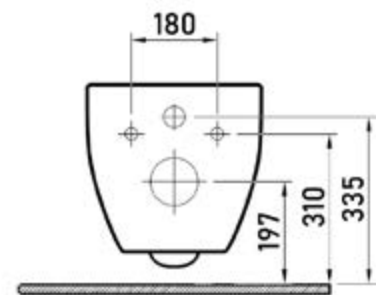

Артикул: 082128

Габаритные размеры: длина **57 см**
ширина **36 см**
высота **37 см**

Характеристики: Технология Rimless
Скрытый крепеж

Состав: стекловидный фарфор

Функции сиденья: микролифт и быстросъём

Материал сиденья: дюропласт

гарантия
10 лет

плавное
закрывание
микролифт

лёгкая уборка
быстросъём

комплект
унитаз+сиденье

стекловидный
фарфор

безободковый
смыв

скрытый
крепеж