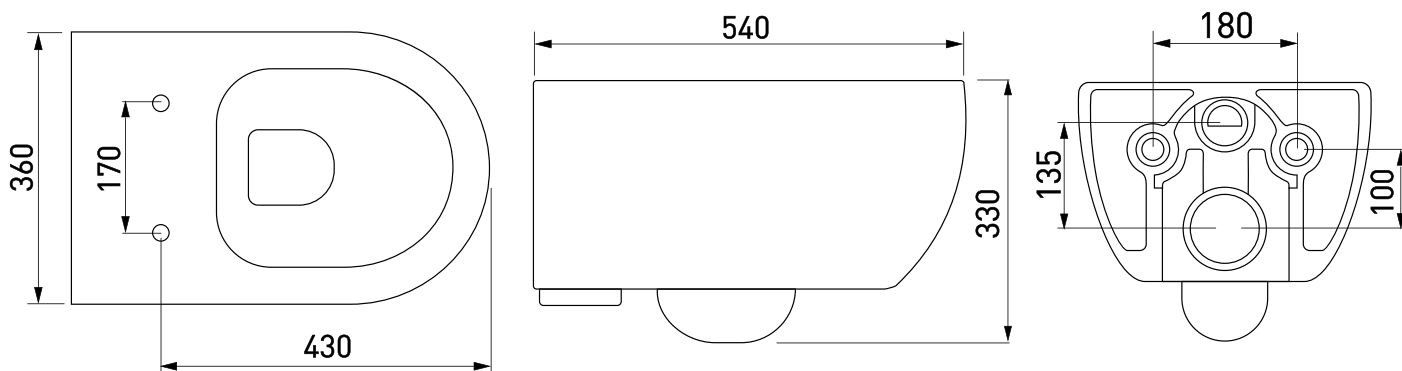

Артикул: 082118

Габаритные размеры: длина **54 см**
ширина **36 см**
высота **33 см**

Характеристики: Технология Rimless
Скрытый крепеж

Состав: стекловидный фарфор

Функции сиденья: микролифт и быстросъём

Материал сиденья: дюропласт

гарантия
10 лет

плавное
закрывание
микролифт

лёгкая уборка
быстросъём

комплект
унитаз+сиденье

стекловидный
фарфор

безободковый
смыв

скрытый
крепеж