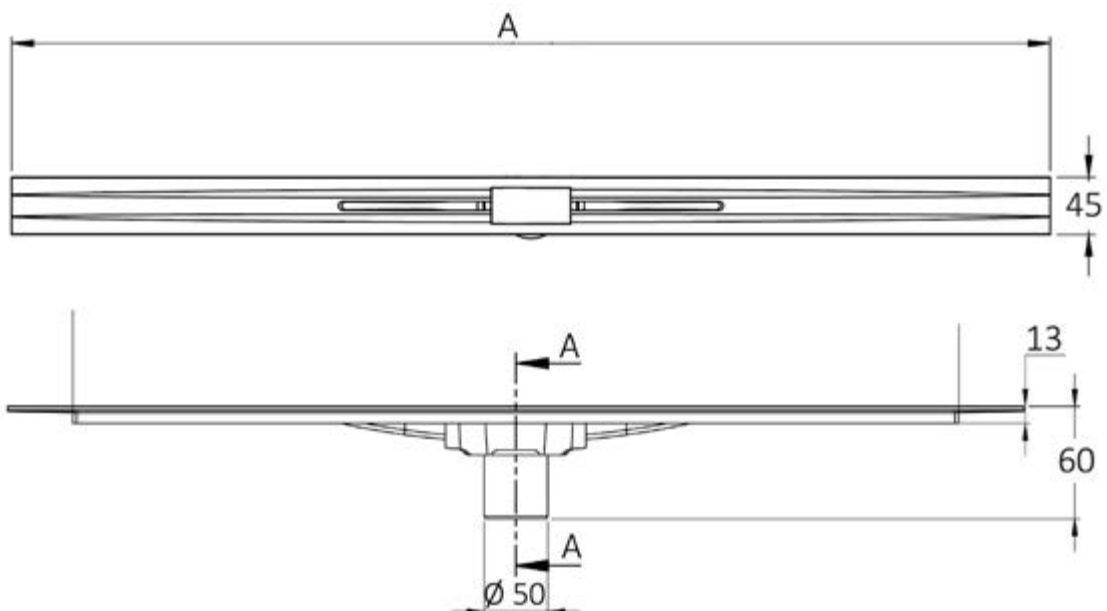

Выравнивающая стяжка

Бетонное основание

Корпус желоба

A: 400mm | 600mm | 800mm | 1000mm

Технические данные

Сифоны

Боковой выпуск 360°
H60-D50
Самопромывной
S-образный сифон
Слив 42 л/мин

30 мм
водяной
столб