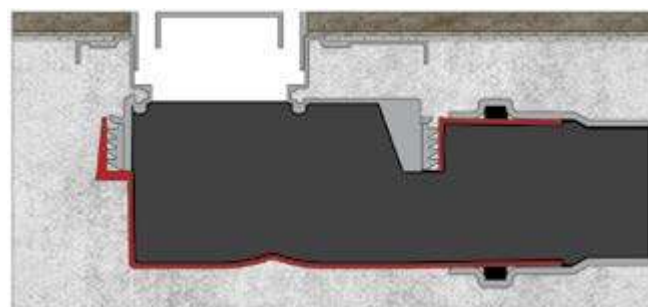

32 мм
водяной
столб

Боковой выпуск 360°
H80-D50
Самопромывной
S-образный сифон
Слив 60 л/мин

60 мм
водяной
столб

Вертикальный слив
H50-66л/мин
*под заказ

Боковой слив
H60-66л/мин
*под заказ

B1 Keramik

Размеры	покрытие/цвет	артикул боковой выпуск сифона	артикул вертикальный выпуск сифона	Решетка и рамка нержавеющая сталь AISI 304 толщина 1,5мм
300 мм	матовый хром	090114	090014	 <p>Боковой S-образный сифон D50-H60-42L/min</p> <p> удобный монтаж</p>
400 мм	матовый хром	090115	090015	
500 мм	матовый хром хром глянец золото глянец	090116 091116 092116	090016 091016 092016	
600 мм	матовый хром матовый черный хром глянец золото глянец бронза	090117 095117 091117 092117 094117	090017 095017 091017 092017 094017	
700 мм	матовый хром матовый черный хром глянец золото глянец бронза	090118 095118 091118 092118 094118	090018 095018 091018 092018 094018	
800 мм	матовый хром матовый черный хром глянец золото глянец бронза	090119 095119 091119 092119 094119	090019 095019 091019 092019 094019	
900 мм	матовый хром хром глянец золото глянец	090120 091120 092120	090020 091020 092020	 <p>Вертикальный S-образный сифон D50/105мм - H30/80мм - 48L/min</p> <p> удобный монтаж</p>