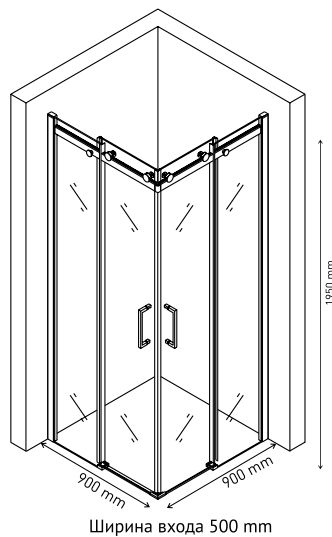

Прочные материалы

Направляющая и ручка - нержавеющая сталь, профиль алюминий, комплект уплотнителей

Простой монтаж

Допуск на установку 15 мм

Душевой уголок GELIOS 1000×1000
арт 061027

Душевой уголок GELIOS 900×900
арт 061022