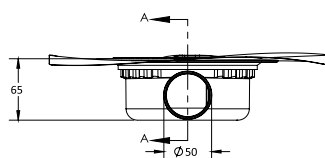

Боковой слив

Вертикальный слив

Разновидность и виды решеток:

PLATZ Norma

Размеры	покрытие/цвет	артикул боковой выпуск сифона	артикул вертикальный выпуск сифона	Решетка и рамка нержавеющей сталь AISI 304 толщина 3мм
100×100мм	матовый хром хром глянец золото глянец	090158	090058	Боковой S-образный сифон D50-H60-42L/min 
		091158	091058	
		092158	092058	
150×150мм	матовый хром хром глянец золото глянец	090159	090059	Вертикальный S-образный сифон D50/105мм - H30/135мм - 48L/min 
		091159	091059	
		092159	092059	