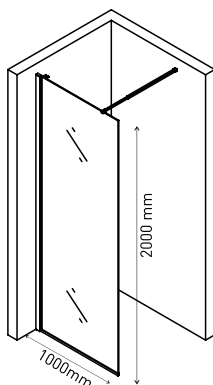

Душевая стенка SKY 1400×2000
арт 064007

Душевая стенка SKY 1200×2000
арт 064005

Душевая стенка SKY 1100×2000
арт 064004

Душевая стенка SKY 1000×2000
арт 064003

Душевая стенка SKY 900×2000
арт 064002

Душевая стенка SKY 800×2000
арт 064001