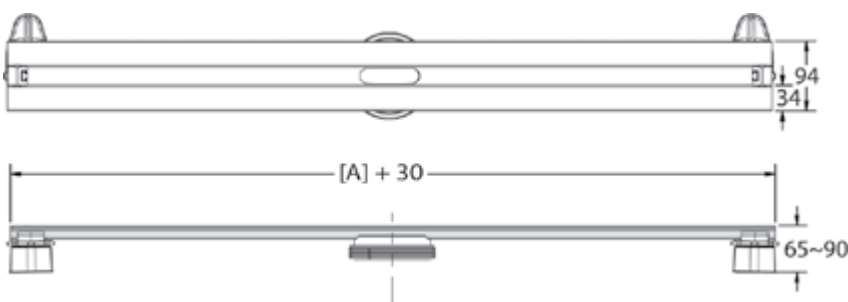

SUPER Slim

SUPER Line

A : 400mm | 500mm | 600mm
700mm | 800mm | 1000mm | 1200mm

Технические данные

Сифоны

Боковой выпуск 360°
H60-D50 Самопромывной
S-образный сифон
Слив 42 л/мин

Боковой выпуск 360°
H80-D50
Самопромывной
S-образный сифон
Слив 60 л/мин