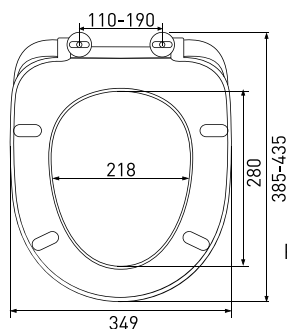

Сиденье **Geo S0**

арт 015103

Длина: **44 см**Ширина: **35,2 см**Высота: **5 см**Материал: **дюропласт**Функции: **микролифт, быстросъём**Регулируемое крепление: **металл**Регулировка общей длины: **405-455 мм**Регулировка креплений: **140-200 мм**Цвет: **белый**

Сиденье **Hit A**

арт 010401

Длина: **44 см**Ширина: **35,2 см**Высота: **5 см**Материал: **дюропласт**Функции: **-**Регулируемое крепление: **металл**Регулировка общей длины: **405-455 мм**Регулировка креплений: **140-190 мм**Цвет: **белый**

Сиденье **Koral A**

арт 011201

Длина: **46 см**Ширина: **35,2 см**Высота: **4 см**Материал: **дюропласт**Функции: **-**Регулируемое крепление: **металл**Регулировка общей длины: **420-470 мм**Регулировка креплений: **130-200 мм**Цвет: **белый**

Сиденье **Lux A**

арт 010601

Длина: **42 см**Ширина: **34,9 см**Высота: **5 см**Материал: **дюропласт**Функции: **-**Регулируемое крепление: **металл**Регулировка общей длины: **385-435 мм**Регулировка креплений: **110-190 мм**Цвет: **белый**