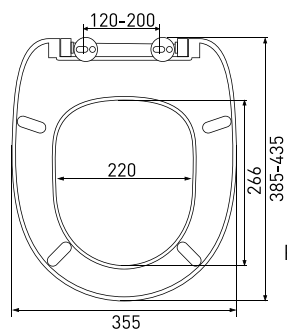

Длина: **42 см**

Ширина: **35,5 см**

Высота: **5 см**

Материал: **дюропласт**

Функции: **микролифт, быстросъём**

Регулируемое крепление: **металл**

Регулировка общей длины: **385-435 мм**

Регулировка креплений: **120-200 мм**

Цвет: **белый**

Сиденье **Mita S0**

арт 018003