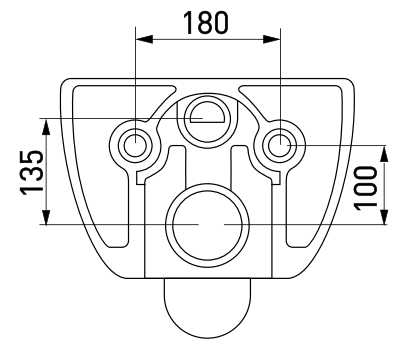

EGO Real Rimless - это новое поколение безободковых унитазов. Полностью отсутствующий ободок обеспечивает полный доступ к поверхности чаши и абсолютное отсутствие скрытых участков. Отныне вам потребуется меньше времени и чистящих средств, чтобы добиться безукоризненной чистоты унитаза.

Артикул:

082111RR

Габаритные размеры: длина **54 см**
ширина **36 см**
высота **33 см**

Характеристики: Технология Rimless
Скрытый крепеж

Состав: стекловидный фарфор

Функции сиденья: микролифт и быстросъём

Материал сиденья: дюропласт

гарантия
10 лет

плавное
закрывание
микролифт

лёгкая уборка
быстросъём

комплект
унитаз+сиденье

стекловидный
фарфор

безободковый
смыв

скрытый
крепеж