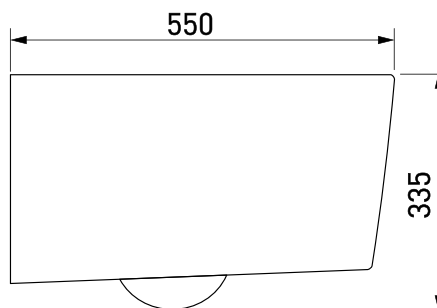

Артикул: 082121

Габаритные размеры: длина 55 см
 ширина 36 см
 высота 33,5 см

Характеристики: Технология Rimless
 Скрытый крепеж

Состав: стекловидный фарфор

Функции сиденья: микролифт и быстросъём

Материал сиденья: дюропласт