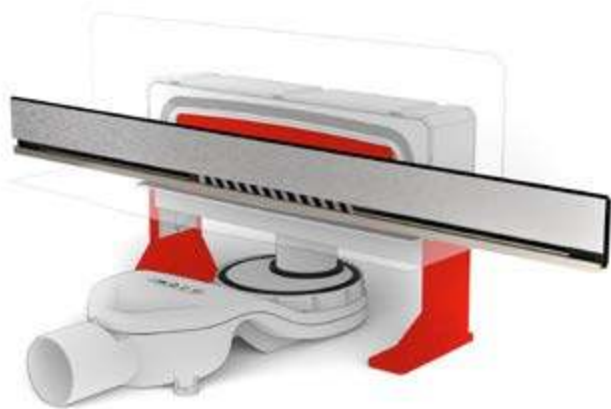

BERGES представляет пристенный желоб

Инновационное решение

Безупречный стиль в ванной комнате, бесшовный вид и функциональность от стены до стены. Больше душевого пространства.

Больше душевого пространства.

WALL сконструирован с внутренним протоком, поэтому вода легко попадает в сифон.

Встроенный дренажный корпус

Встроенный корпус и регулировочный фланец обеспечивают долговечность и легкую установку. Совместим с покрывающими материалами толщиной до 30 мм.