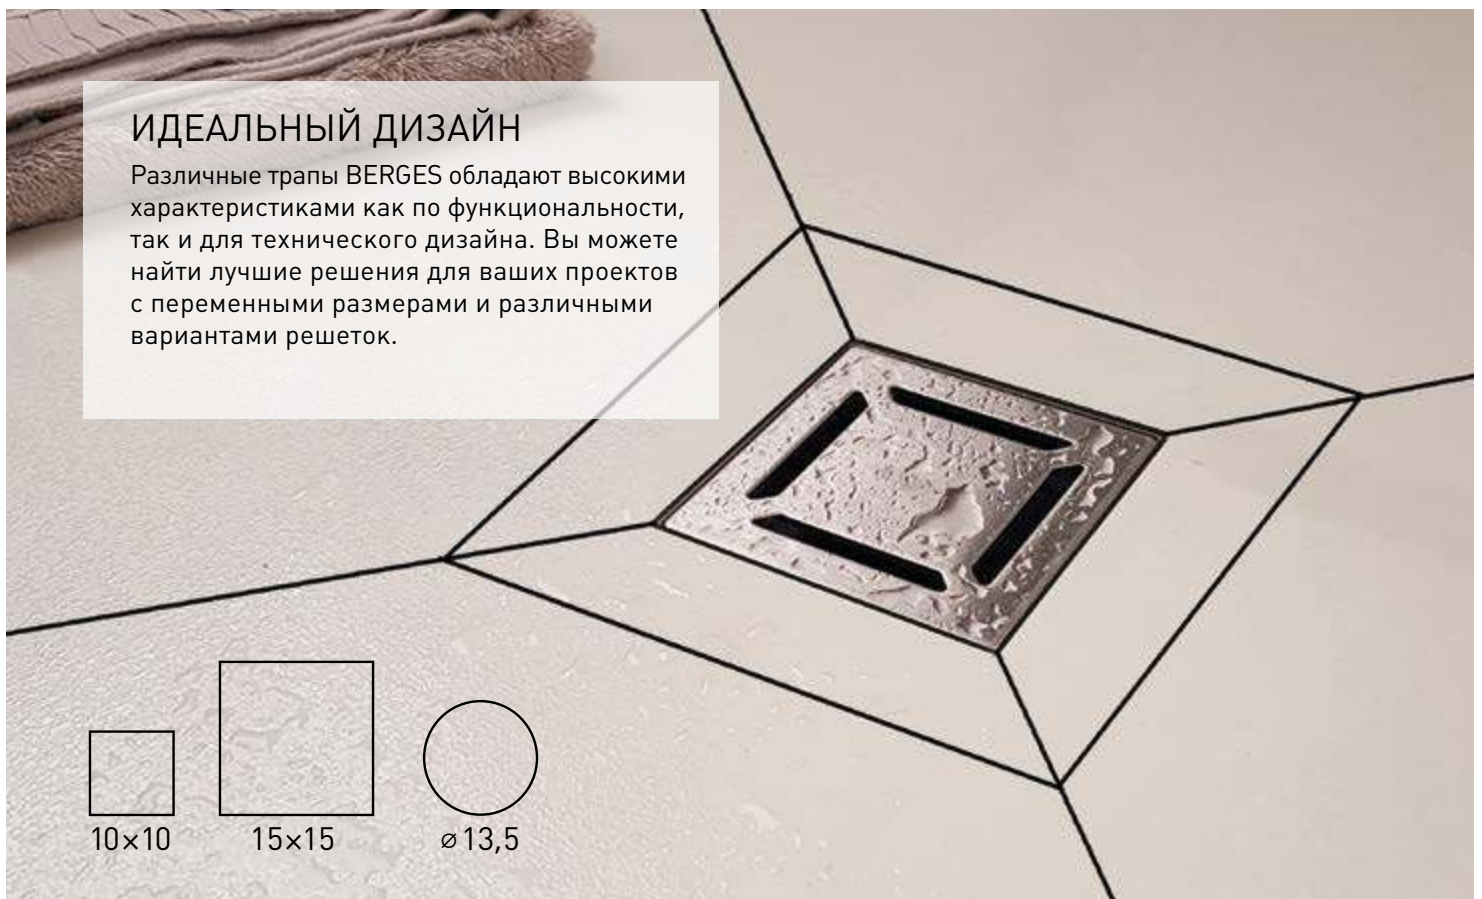

Решетка Brise – это интересное решение для вашего проекта.

- 300 мм
- 400 мм
- 500 мм
- 600 мм
- 700 мм
- 800 мм

SIMPEL

СВОБОДНЫЙ ВЫБОР РАЗМЕРА

Канальный душевой желоб SIMPEL позволяет обрезать его по вашим размерам. Эта индивидуальная функция может помочь в решении различных задумок проекта.

WALL

БЕСКРАЙНЯЯ ЭЛЕГАНТНОСТЬ

Новое решение в пристенных водостоках для душа. Простой монтаж нужного размера по плану проекта – от стены до стены.

600 мм

1000 мм

Сливные трапы

ИДЕАЛЬНЫЙ ДИЗАЙН

Различные трапы BERGES обладают высокими характеристиками как по функциональности, так и для технического дизайна. Вы можете найти лучшие решения для ваших проектов с переменными размерами и различными вариантами решеток.

10×10

15×15

Ø 13,5

A close-up, diagonal view of a sleek, metallic handle, likely for a shower door or door handle. The handle is covered in fine water droplets, suggesting it is wet. A small, rectangular metal plate is attached to the handle, featuring the logo 'BB BERGES' in a bold, sans-serif font. The background is a light, textured surface, possibly a wall or door panel, also showing some water droplets.