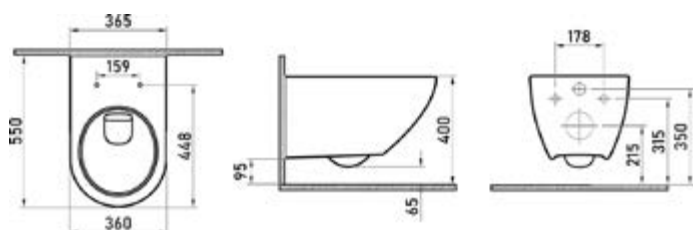

Унитаз подвесной PUMA XL сиденье Toma Slim S0

Артикул: 082126

Габаритные размеры: длина **55 см**
ширина **36 см**
высота **33,5 см**

Характеристики: Технология Rimless
Скрытый крепеж

Состав: стекловидный фарфор

Функции сиденья: микролифт и быстросъем

Материал сиденья: дюропласт