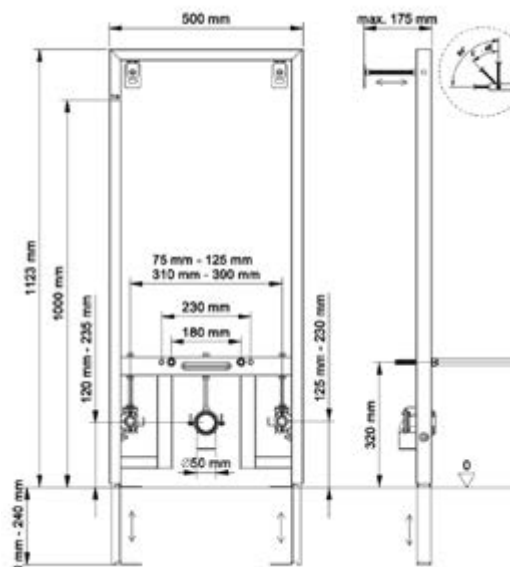

Инсталляция для скрытого монтажа биде NOVUM
с выходами на горячую и холодную воду
арт 049213

Монтажный чертеж инсталляции и описание

Оптимальный монтаж

Межосевое расстояние для подвеса биде 18 и 23 см

Гарантированная надежность

Металлический каркас, окрашенный антикоррозийной эмалью, расчетная нагрузка 400кг

Ножки регулировки высоты из оцинкованной стали.

Расширенные возможности

Прямые выходы на горячую и холодную воду для подключения вывода воды