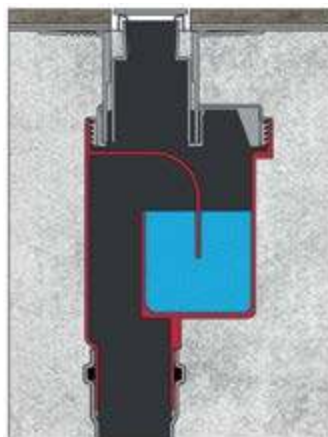

Вертикальный выпуск
H30/135mm – D50/105mm
Самопромывной
S-образный сифон
Слив 48 л/мин

32 мм
водяной
столб