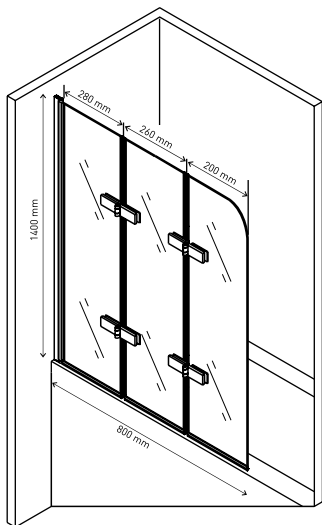

Шторка на ванну CITY 2.0 800
арт 062012