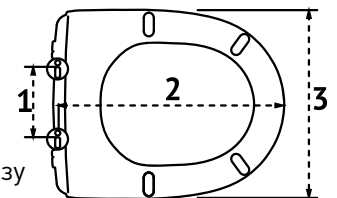

Шаг 4: Сравнить замеры унитаза с размерами сиденья. Если замеры унитаза попадают в диапазон, указанный на чертеже или в описании сиденья, значит сиденье подходит данному унитазу