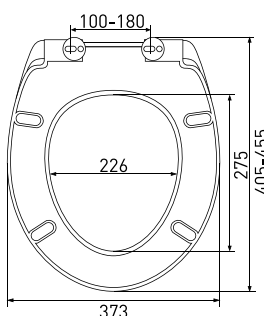

Длина: **45 см**

Ширина: **37,6 см**

Высота: **5 см**

Материал: **дюропласт**

Функции: **микролифт, быстросъём**

Регулируемое крепление: **металл-пластик**

Регулировка общей длины: **410-460 мм**

Регулировка креплений: **90-170 мм**

арт 010303

Длина: **42,5 см**Ширина: **36,2 см**Высота: **5 см**Материал: **дюропласт**Функции: **микролифт, быстросъём**Регулируемое крепление: **металл**Регулировка общей длины: **390-440 мм**Регулировка креплений: **110-190 мм**Цвет: **белый**Сиденье **Real Slim S0 Black**

арт 010403

Длина: **42,5 см**Ширина: **36,2 см**Высота: **5 см**Материал: **дюропласт**Функции: **микролифт, быстросъём**Регулируемое крепление: **металл**Регулировка общей длины: **390-440 мм**Регулировка креплений: **110-190 мм**Цвет: **чёрный**Сиденье **Real S0**

арт 010503

Длина: **44 см**Ширина: **37,3 см**Высота: **4 см**Материал: **дюропласт**Функции: **микролифт, быстросъём**Регулируемое крепление: **металл-пластик**Регулировка общей длины: **405-455 мм**Регулировка креплений: **100-180 мм**Цвет: **белый**