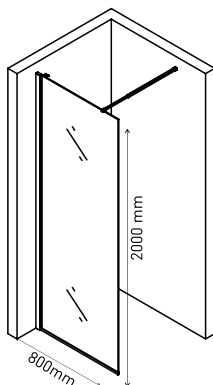

Душевая стенка SKY 1400×2000
арт 064007

Душевая стенка SKY 1200×2000
арт 064005

Душевая стенка SKY 1100×2000
арт 064004

Душевая стенка SKY 1000×2000
арт 064003

Душевая стенка SKY 900×2000
арт 064002

Душевая стенка SKY 800×2000
арт 064001