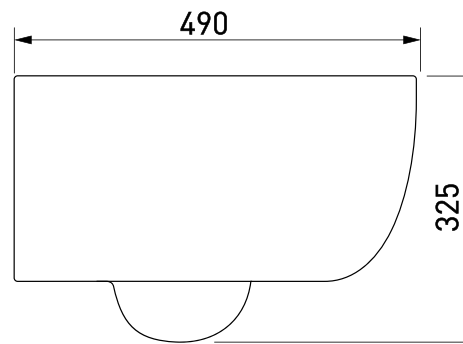

EGO Real Rimless - это новое поколение безободковых унитазов. Полностью отсутствующий ободок обеспечивает полный доступ к поверхности чаши и абсолютное отсутствие скрытых участков. Отныне вам потребуется меньше времени и чистящих средств, чтобы добиться безукоризненной чистоты унитаза.

Артикул:

082111RR

Габаритные размеры: длина **54 см**
ширина **36 см**
высота **33 см**

Характеристики: Технология Rimless
Скрытый крепеж

Состав: стекловидный фарфор

Функции сиденья: микролифт и быстросъём

Материал сиденья: дюропласт

гарантия
10 лет

плавное
закрывание
микролифт

лёгкая уборка
быстросъём

комплект
унитаз+сиденье

стекловидный
фарфор

безободковый
смыв

скрытый
крепеж