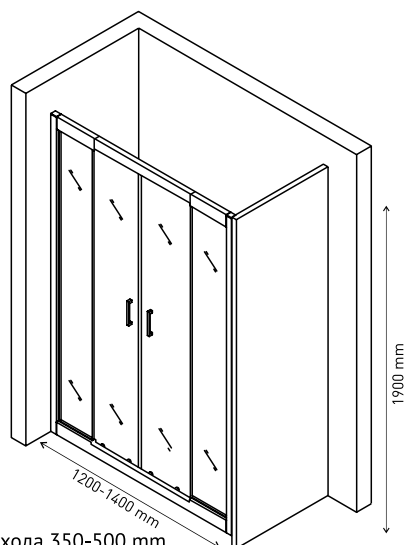

Душевая дверь PORTA 1200-1400×1900
арт 063101

Ширина входа 350-500 mm