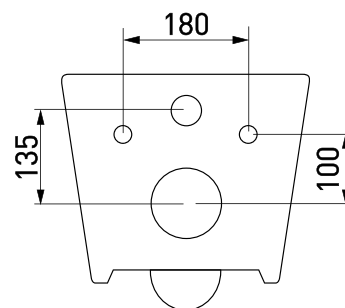

Артикул: 082121

Габаритные размеры: длина 55 см
 ширина 36 см
 высота 33,5 см

Характеристики: Технология Rimless
 Скрытый крепеж

Состав: стекловидный фарфор

Функции сиденья: микролифт и быстросъём

Материал сиденья: дюропласт