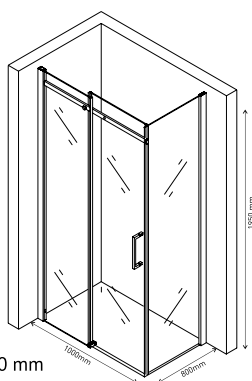

Ширина входа 550 mm

**Душевой уголок MELITA 1100×800
арт 061016**

Ширина входа 500 mm

**Душевой уголок MELITA 1000×800
арт 061015**

Ширина входа 450 mm

Надежность

Закаленное стекло DIN EN 12150-1 толщиной 6 мм с запатентованной обработкой кромки, прозрачное