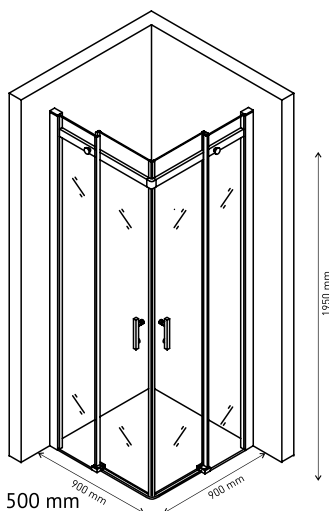

Ширина входа 500 mm

Душевой уголок MELITA 1000×1000
арт 061024

Ширина входа 550 mm

Надежность

Закаленное стекло DIN EN 12150-1 толщиной 6 мм с запатентованной обработкой кромки, прозрачное

Экономия пространства