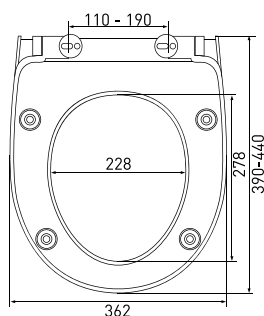

Длина: **45 см**

Ширина: **37,6 см**

Высота: **5 см**

Материал: **дюропласт**

Функции: **микролифт, быстросъём**

Регулируемое крепление: **металл-пластик**

Регулировка общей длины: **410-460 мм**

Регулировка креплений: **90-170 мм**

Регулируемое крепление: **металл-пластик**

Регулировка общей длины: **395-445 мм**

Регулировка креплений: **100-170 мм**

Цвет: **белый**

Сиденье **Real A**

арт 010301

Длина: **44,5 см**Ширина: **36 см**Высота: **6 см**Материал: **дюропласт**Функции: **-**Регулируемое крепление: **металл**Регулировка общей длины: **415-465 мм**Регулировка креплений: **140-190 мм**Цвет: **белый**Сиденье **Real slim S0**

арт 010303

Длина: **42,5 см**Ширина: **36,2 см**Высота: **5 см**Материал: **дюропласт**Функции: **микролифт, быстросъём**Регулируемое крепление: **металл**Регулировка общей длины: **390-440 мм**Регулировка креплений: **110-190 мм**Цвет: **белый**Сиденье **Real Slim S0 Black**

арт 010503

Длина: **44 см**Ширина: **37,3 см**Высота: **4 см**Материал: **дюропласт**Функции: **микролифт, быстросъём**Регулируемое крепление: **металл-пластик**Регулировка общей длины: **405-455 мм**Регулировка креплений: **100-180 мм**Цвет: **белый**