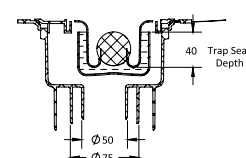

Боковой слив

Вертикальный слив

Разновидность и виды решеток:

PLATZ Norma

Размеры	покрытие/цвет	артикул боковой выпуск сифона	артикул вертикальный выпуск сифона	Решетка и рамка нержавеющей сталь AISI 304 толщина 3мм
100×100мм	матовый хром хром глянец золото глянец	090158	090058	Боковой S-образный сифон D50-H60-42L/min 
		091158	091058	
		092158	092058	
150×150мм	матовый хром хром глянец золото глянец	090159	090059	Вертикальный S-образный сифон D50/105мм - H30/135мм - 48L/min 
		091159	091059	
		092159	092059	