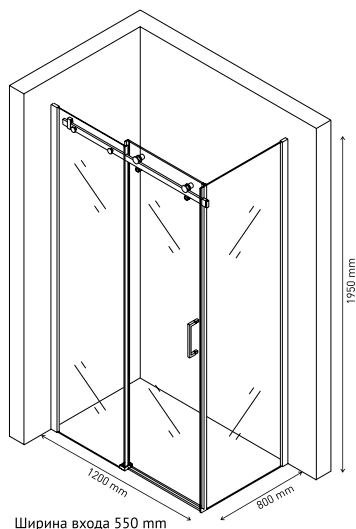

Душевой уголок GELIOS 1200×900
арт 061019

Душевой уголок GELIOS 1200×800
арт 061001

Душевой уголок GELIOS 1000×800
арт 061003

Особенная надежность

Закаленное стекло DIN EN 12150-1 толщиной 8 мм с запатентованной обработкой кромки, прозрачное