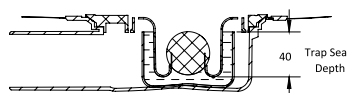

Боковой слив

Вертикальный слив

Разновидность и виды решеток:

PLATZ Norma

Размеры	покрытие/цвет	артикул боковой выпуск сифона	артикул вертикальный выпуск сифона	Решетка и рамка нержавеющей сталь AISI 304 толщина 3мм
100×100мм	матовый хром хром глянец золото глянец	090158	090058	Боковой S-образный сифон D50-H60-42L/min 
		091158	091058	
		092158	092058	
150×150мм	матовый хром хром глянец золото глянец	090159	090059	Вертикальный S-образный сифон D50/105мм - H30/135мм - 48L/min 
		091159	091059	
		092159	092059	