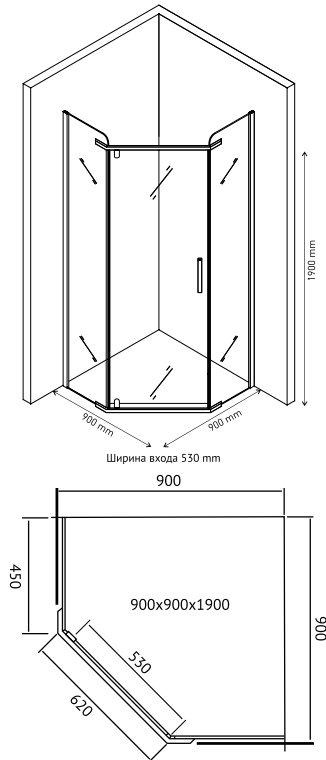

Душевое ограждение SOLO T 900×900
арт 061105

Душевое ограждение SOLO T Black 900×900
арт 061106

Душевое ограждение SOLO T 1000×1000
арт 061109

Душевое ограждение SOLO T Black 1000×1000
арт 061110