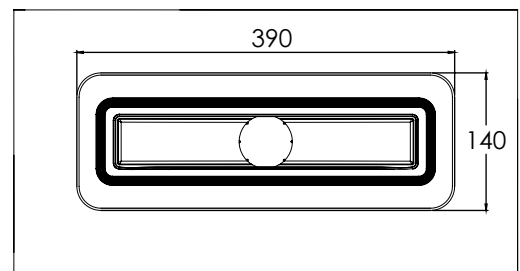

Корпус желоба