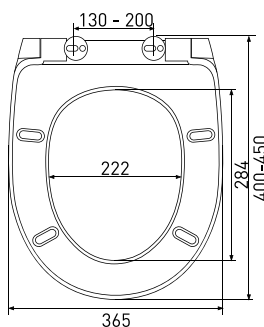

Длина: **44 см**

Ширина: **36,5 см**

Высота: **6 см**

Материал: **дюропласт**

Функции: **микролифт, быстросъём**

Регулируемое крепление: **металл**

Регулировка общей длины: **400-450 мм**

Регулировка креплений: **130-200 мм**

Цвет: **белый**

Сиденье **Zet S0**

арт 010503