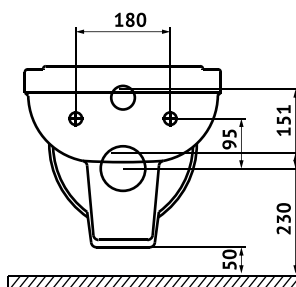

артикул 042417

Полный комплект BERGES для монтажа подвесного унитаза:

Инсталляция NOVUM 525: толщина бачка 80 мм, смыв 3/6 литра, нагрузка 400 кг, антикоррозийное покрытие. Все крепежи для установки в комплекте. Возможность установки в угол. Гарантия 10 лет.

Кнопка D3: двухрежимная, управление механическое, ABS пластик, цвет: хром глянец

Унитаз ГАММА: каскадный смыв, открытый ободок, экономия воды

Сидение Гамма: дюропласт, антибактериальное покрытие, микролифт, быстросъем