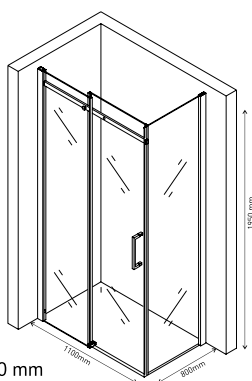

Ширина входа 550 mm

**Душевой уголок MELITA 1100×800
арт 061016**

Ширина входа 500 mm

**Душевой уголок MELITA 1000×800
арт 061015**

Ширина входа 450 mm

Надежность

Закаленное стекло DIN EN 12150-1 толщиной 6 мм с запатентованной обработкой кромки, прозрачное