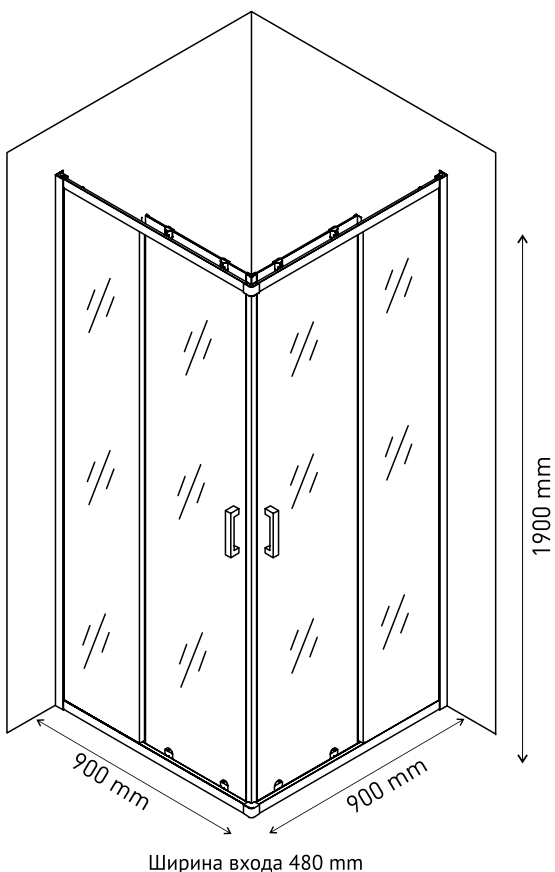

Душевое ограждение SOLO S 900×900
арт 061107

Особенная надежность

Безопасное закаленное стекло DIN EN 12150-1 толщиной 5 мм, прозрачное.

Экономия пространства

Угловой вход позволяет устанавливать ограждение даже в очень небольших помещениях

Комфортное использование

Подвижные ролики обеспечивают плавный ход раздвижных дверей

Прочные материалы

Ручки - нержавеющая сталь, направляющие и профиль алюминий, комплект уплотнителей

Простой монтаж

Допуск на установку 10 мм