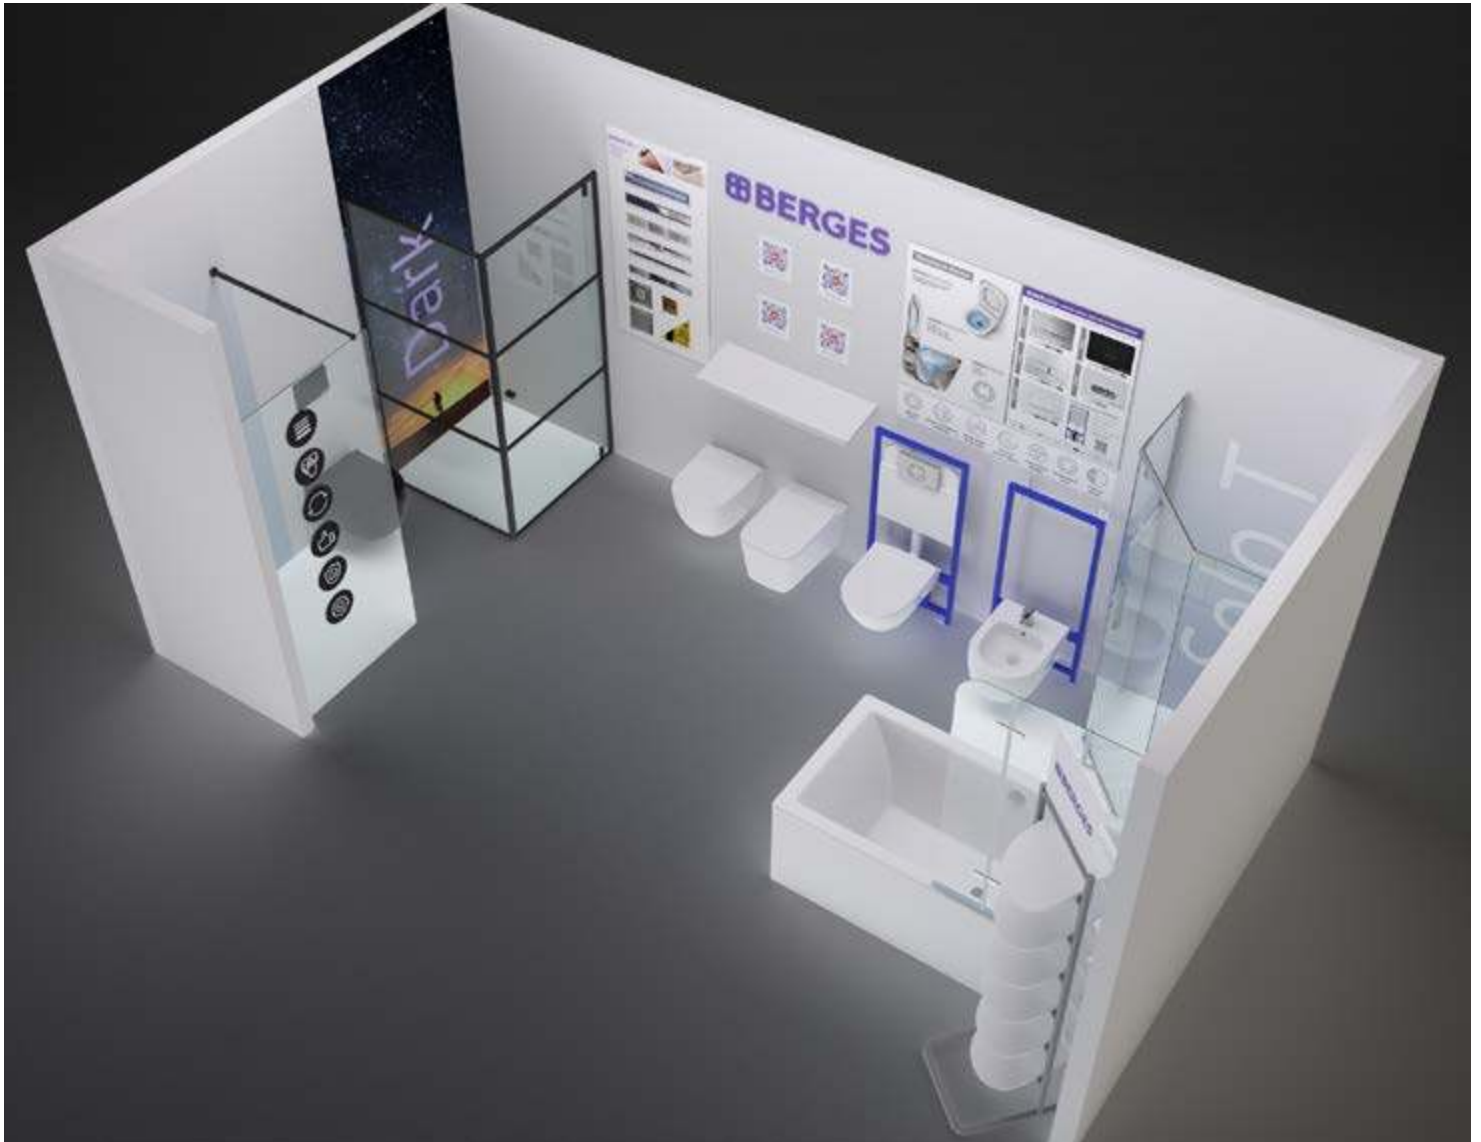

П-образные зоны площадью от 10 до 14 кв.м.