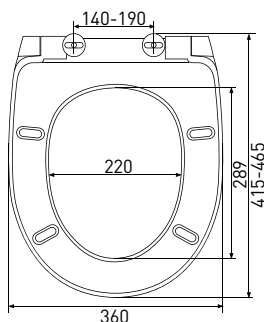

Длина: **45 см**

Ширина: **37,6 см**

Высота: **5 см**

Материал: **дюропласт**

Функции: **микролифт, быстросъём**

Регулируемое крепление: **металл-пластик**

Регулировка общей длины: **410-460 мм**

Регулировка креплений: **90-170 мм**

Регулируемое крепление: **металл-пластик**

Регулировка общей длины: **395-445 мм**

Регулировка креплений: **100-170 мм**

Цвет: **белый**

Сиденье **Real A**

арт 010301

Длина: **44,5 см**Ширина: **36 см**Высота: **6 см**Материал: **дюропласт**Функции: **-**Регулируемое крепление: **металл**Регулировка общей длины: **415-465 мм**Регулировка креплений: **140-190 мм**Цвет: **белый**Сиденье **Real slim S0**

арт 010303

Длина: **42,5 см**Ширина: **36,2 см**Высота: **5 см**Материал: **дюропласт**Функции: **микролифт, быстросъём**Регулируемое крепление: **металл**Регулировка общей длины: **390-440 мм**Регулировка креплений: **110-190 мм**Цвет: **белый**Сиденье **Real Slim S0 Black**

арт 010503

Длина: **44 см**Ширина: **37,3 см**Высота: **4 см**Материал: **дюропласт**Функции: **микролифт, быстросъём**Регулируемое крепление: **металл-пластик**Регулировка общей длины: **405-455 мм**Регулировка креплений: **100-180 мм**Цвет: **белый**