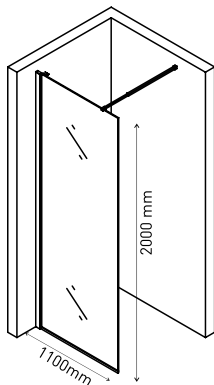

Душевая стенка SKY BLACK 1100×2000
арт 064011

Особенная надежность

Закаленное стекло DIN EN 12150-1 толщиной 8 мм с запатентованной обработкой кромки, прозрачное

Прочные материалы

Телескопическая штанга поддержки стекла алюминий, профиль алюминий, комплект уплотнителей

Больше ясности

Невесомость конструкции не ограничивает пространство

Современный дизайн

Все элементы несущей конструкции покрыты матовым напылением черного цвета

Индивидуальный размер

Телескопическая штанга с регулировкой размера в диапазоне 650-1200 мм

Простой монтаж

Допуск на установку 15 мм