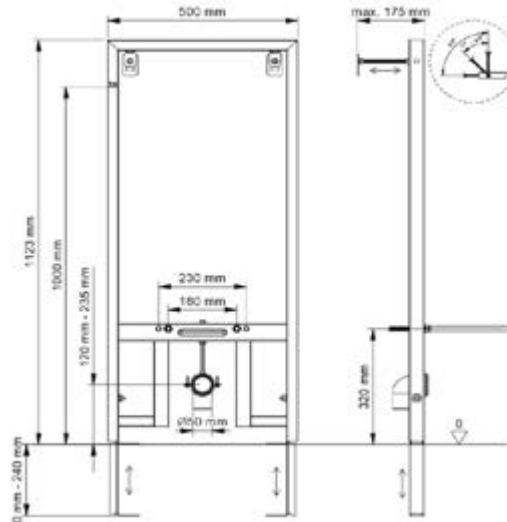

Оптимальный монтаж

Межосевое расстояние для подвеса биде 18 и 23 см

Гарантированная надежность

Металлический каркас, окрашенный антикоррозийной эмалью, расчетная нагрузка 400кг

Ножки регулировки высоты из оцинкованной стали.