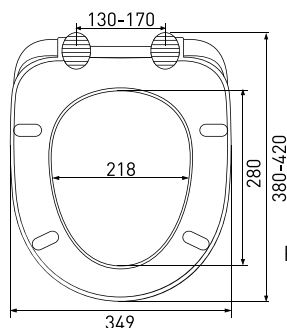

Сиденье **Hit A**

арт 010401

Длина: **44 см**Ширина: **35,2 см**Высота: **5 см**Материал: **дюропласт**Функции: **-**Регулируемое крепление: **металл**Регулировка общей длины: **405-455 мм**Регулировка креплений: **140-190 мм**Цвет: **белый**

Сиденье **Koral A**

арт 011201

Длина: **46 см**Ширина: **35,2 см**Высота: **4 см**Материал: **дюропласт**Функции: **-**Регулируемое крепление: **металл**Регулировка общей длины: **420-470 мм**Регулировка креплений: **130-200 мм**Цвет: **белый**

Сиденье **Lux A**

арт 010601

Длина: **42 см**Ширина: **34,9 см**Высота: **5 см**Материал: **дюропласт**Функции: **-**Регулируемое крепление: **металл**Регулировка общей длины: **385-435 мм**Регулировка креплений: **110-190 мм**Цвет: **белый**

Сиденье **Lux SB**

арт 010605

Длина: **42 см**Ширина: **34,9 см**Высота: **5 см**Материал: **дюропласт**Функции: **микролифт**Регулируемое крепление: **пластик-металл**Регулировка общей длины: **380-420 мм**Регулировка креплений: **130-170 мм**Цвет: **белый**